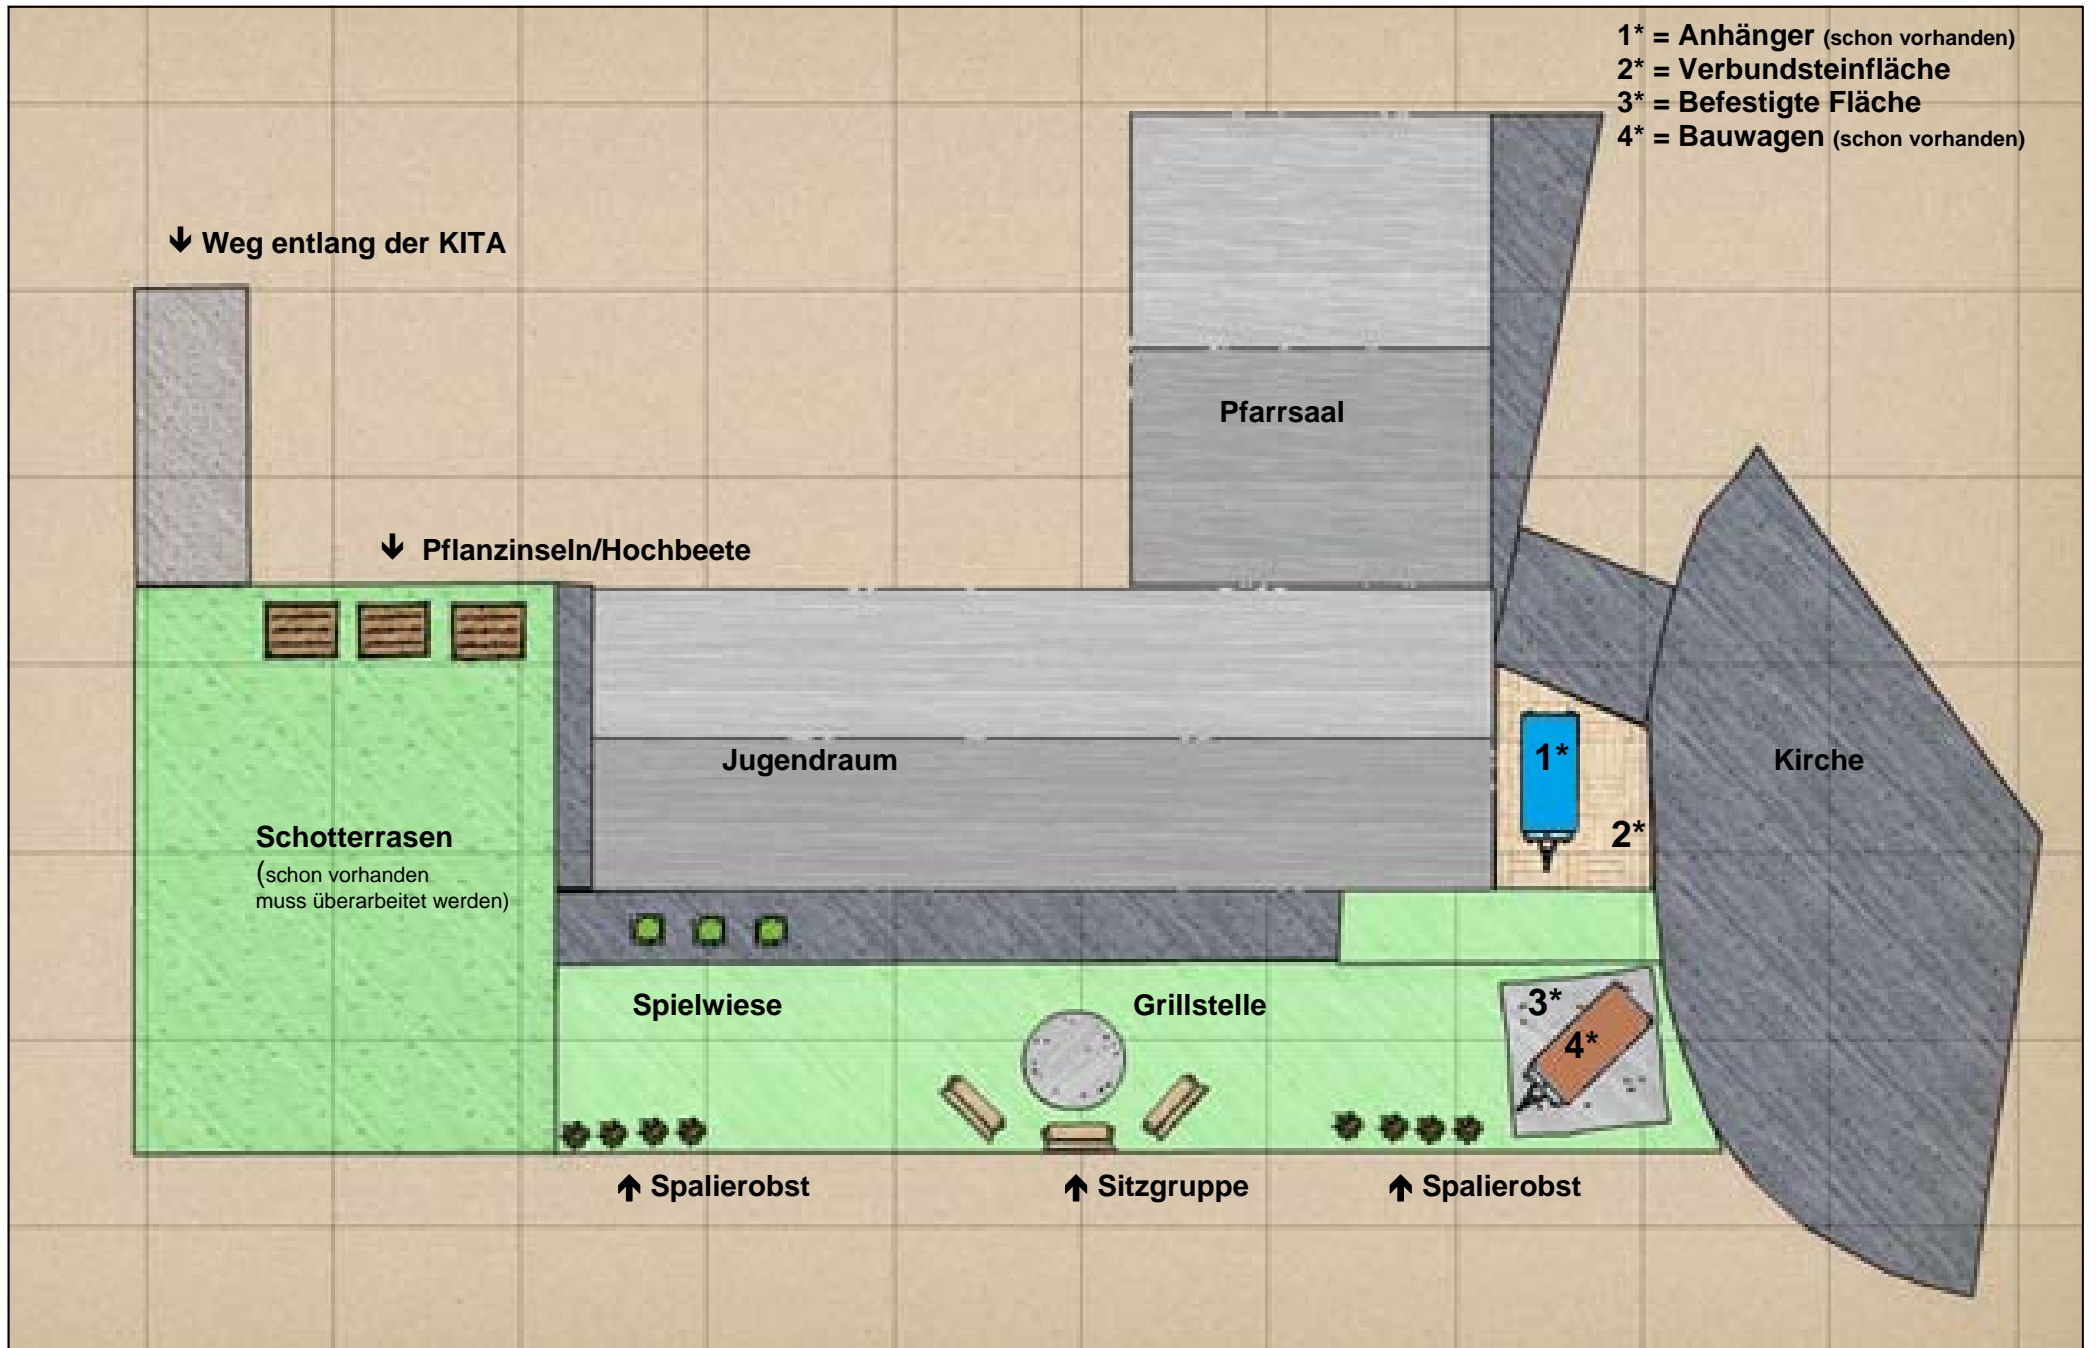

Projekt der Pfadfinder vom
Stamm „Camino Homburg“

„Umgestaltung des Außengeländes am Jugendraum in der Ringstraße“

Beim Anlegen des Außengeländes am Jugendraum wurde damals der Hauptaugenmerk auf Versickerungsfähigkeit und nicht auf Nutzbarkeit und „Bespielbarkeit“ gelegt! Zwischenzeitlich hat sich gezeigt, dass eine Versickerungsfläche in diesem großen Umfang nicht benötigt wird!

Dies führte damals dazu, dass eine "Steinwüste" entstand, auf welcher keine sinnvolle Jugendarbeit oder andere Nutzung stattfinden kann!

Der DPSG Stamm Camino Homburg möchte deshalb mit Genehmigung der Pfarrei Heilig Kreuz, die Fläche umgestalten. Nach der Fertigstellung steht die Fläche allen Gruppierungen der Pfarrei zur Verfügung.

Geplante Lösung

"Steinwüste" vor dem Jugendraum Fronleichnam

Fläche zwischen Pfarrzentrum und Kirche

Beabsichtigte Maßnahmen sind:

- Ausbau des kompletten Steinsplitt
 - Schaffung eines Versickerungstreifen entlang des Zaunes
 - Pflastern der Fläche zwischen Pfarrzentrum und Kirche als Abstellfläche
 - Abstellfläche für einen Bauwagen herrichten als Spiel- und Erlebnisraum
 - Einbringen von Mutterboden und aussähen von Spielrasen
 - Anlegen einer Grillstelle
 - Bau von Hochbeeten und deren Bepflanzung
- und weiteres mehr